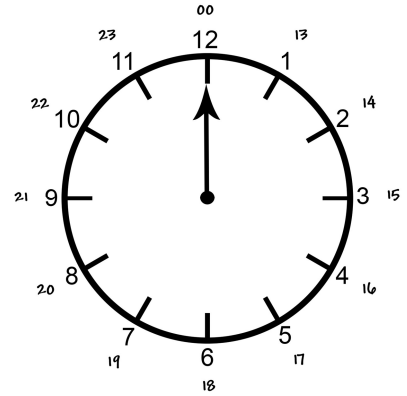

Prénom :

Date

MESURES

Lire l'heure sur une montre à aiguilles

- Heures du matin, heures de l'après-midi -

Placer la petite aiguille sur l'horloge.

17 h 00 mn

08 h 00 mn

21 h 00 mn

14 h 00 mn

03 h 00 mn

20 h 00 mn

16 h 00 mn

05 h 00 mn

22 h 00 mn