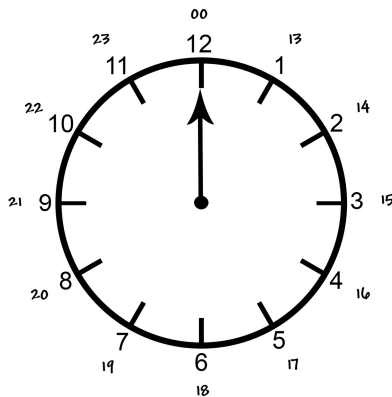

Prénom :

Date

MESURES

Lire l'heure sur une montre à aiguilles

- Heures du matin, heures de l'après-midi -

Placer la petite aiguille sur l'horloge.

17 h 00 mn

08 h 00 mn

21 h 00 mn

14 h 00 mn

03 h 00 mn

20 h 00 mn

16 h 00 mn

05 h 00 mn

22 h 00 mn