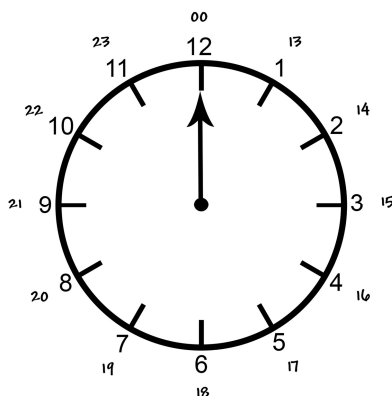

Prénom :

Date

MESURES

Lire l'heure sur une montre à aiguilles

- Heures du matin, heures de l'après-midi -

Placer la petite aiguille sur l'horloge.

17 h 00 mn

08 h 00 mn

21 h 00 mn

14 h 00 mn

03 h 00 mn

20 h 00 mn

16 h 00 mn

05 h 00 mn

22 h 00 mn