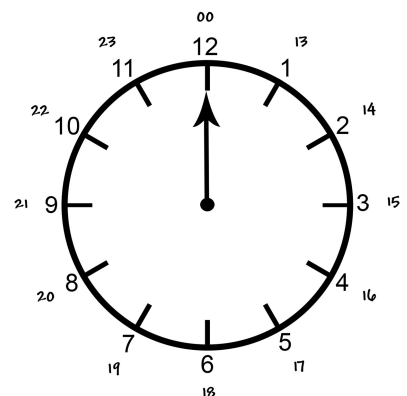

Prénom :

Date

MESURES

Lire l'heure sur une montre à aiguilles

- Heures du matin, heures de l'après-midi -

Placer la petite aiguille sur l'horloge.

17 h 00 mn

08 h 00 mn

21 h 00 mn

14 h 00 mn

03 h 00 mn

20 h 00 mn

16 h 00 mn

05 h 00 mn

22 h 00 mn