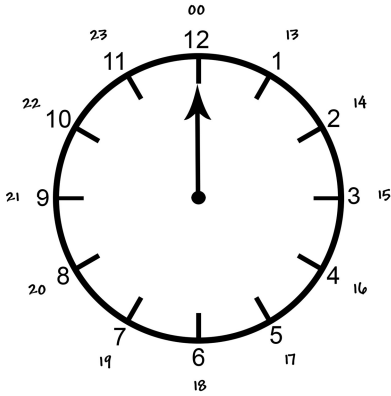

Prénom :

Date

MESURES

Lire l'heure sur une montre à aiguilles

- Heures du matin, heures de l'après-midi -

Placer la petite aiguille sur l'horloge.

17 h 00 mn

08 h 00 mn