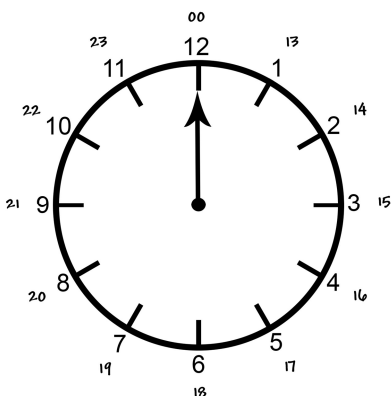

Prénom :

Date

MESURES

Lire l'heure sur une montre à aiguilles

- Heures du matin, heures de l'après-midi -

Placer la petite aiguille sur l'horloge.

17 h 00 mn

08 h 00 mn

21 h 00 mn

14 h 00 mn

03 h 00 mn

20 h 00 mn

16 h 00 mn

05 h 00 mn

22 h 00 mn