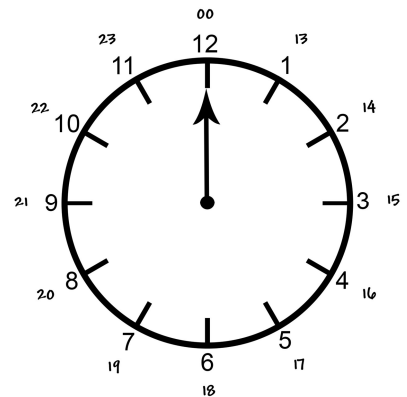

Prénom :

Date

MESURES

Lire l'heure sur une montre à aiguilles

- Heures du matin, heures de l'après-midi -

Placer la petite aiguille sur l'horloge.

17 h 00 mn

08 h 00 mn

21 h 00 mn

14 h 00 mn

03 h 00 mn

20 h 00 mn

16 h 00 mn

05 h 00 mn

22 h 00 mn