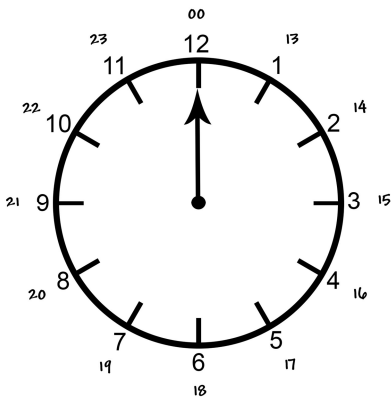

Prénom :

Date

MESURES

Lire l'heure sur une montre à aiguilles

- Heures du matin, heures de l'après-midi -

Placer la petite aiguille sur l'horloge.

17 h 00 mn

08 h 00 mn

21 h 00 mn

14 h 00 mn

03 h 00 mn

20 h 00 mn

16 h 00 mn

05 h 00 mn

22 h 00 mn