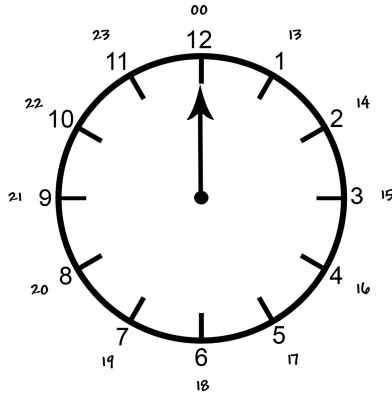

Prénom :

Date

MESURES

Lire l'heure sur une montre à aiguilles

- Heures du matin, heures de l'après-midi -

Placer la petite aiguille sur l'horloge.

17 h 00 mn

08 h 00 mn

21 h 00 mn

14 h 00 mn

03 h 00 mn

20 h 00 mn

16 h 00 mn

05 h 00 mn

22 h 00 mn